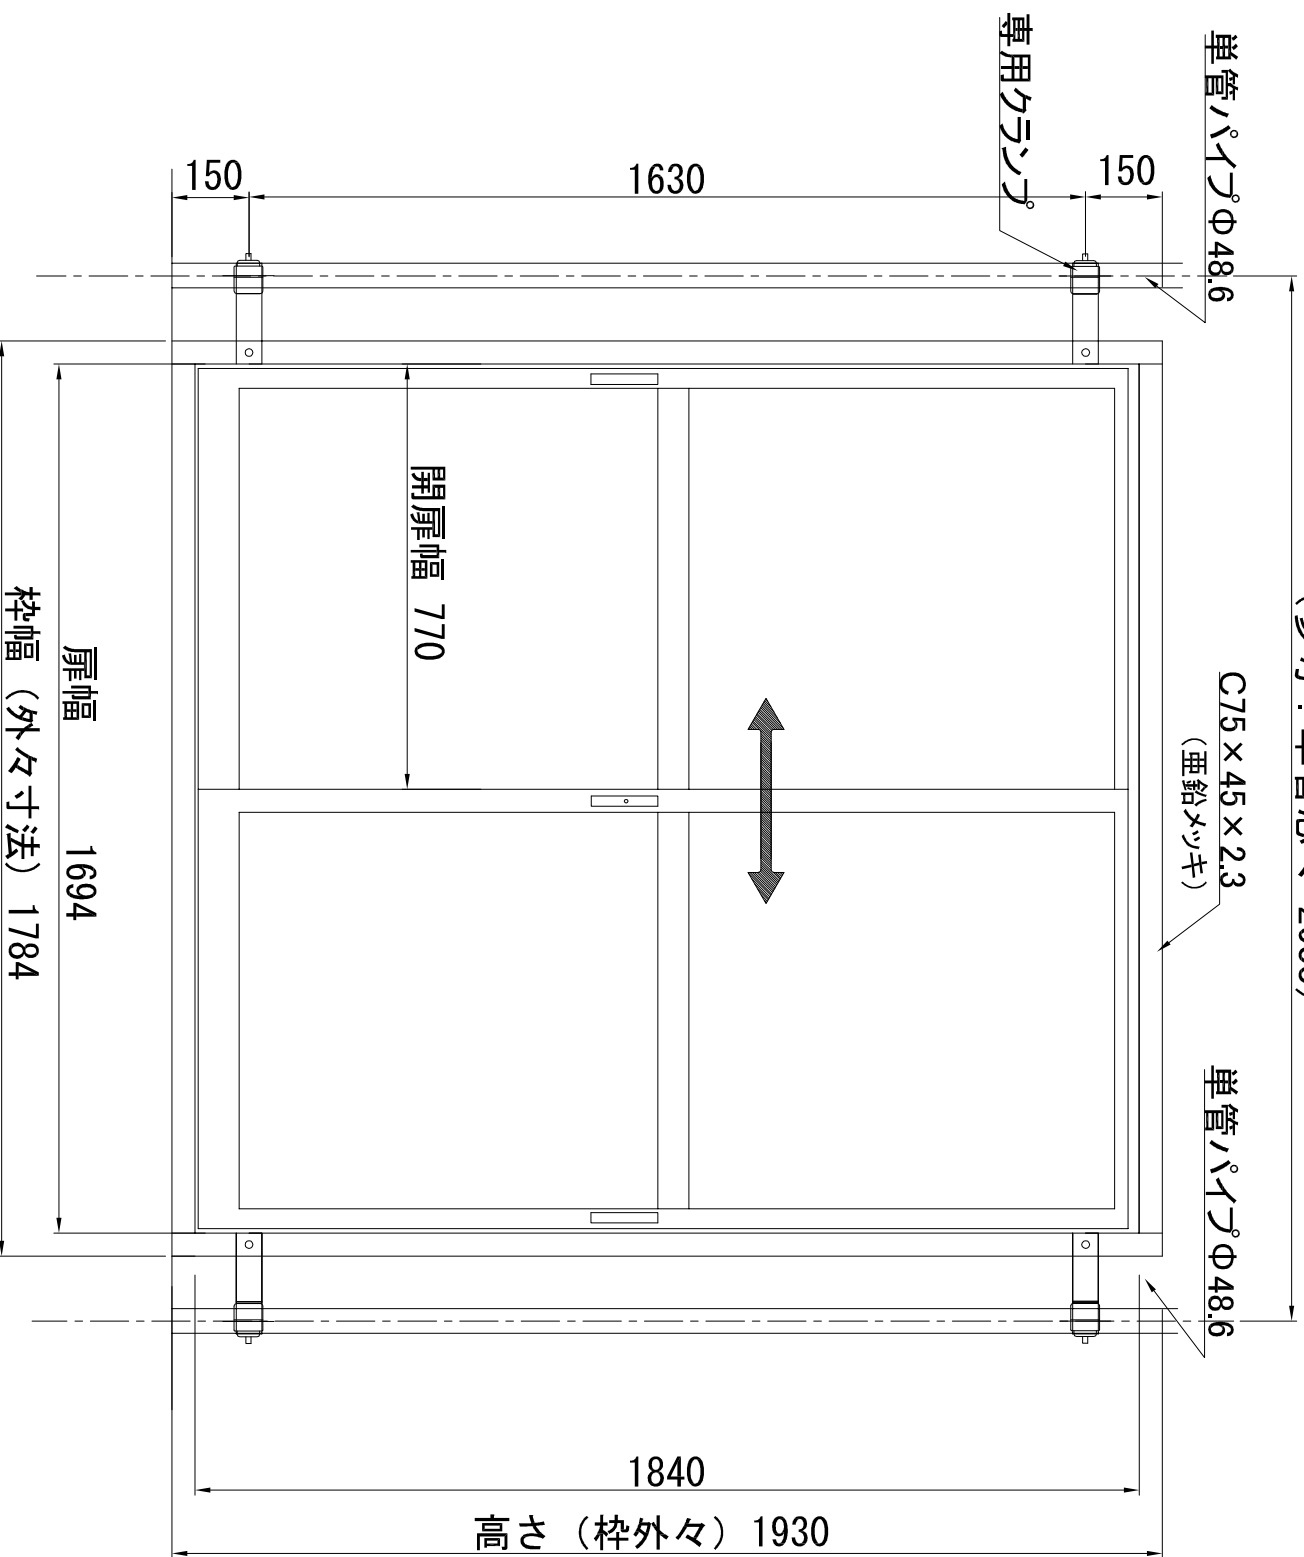

枠付引戸 組立図
(新) 取付金物使用

平面図

a部詳細

正面図

(参考：単管芯々 2038)

正面図

商品名	枠付引戸				
品番					
図面名	枠付引戸 (新) 取付金物使用 組立図				
作成年月日	2016年8月5日	承認	検図	製図	
縮尺	Free	用紙			