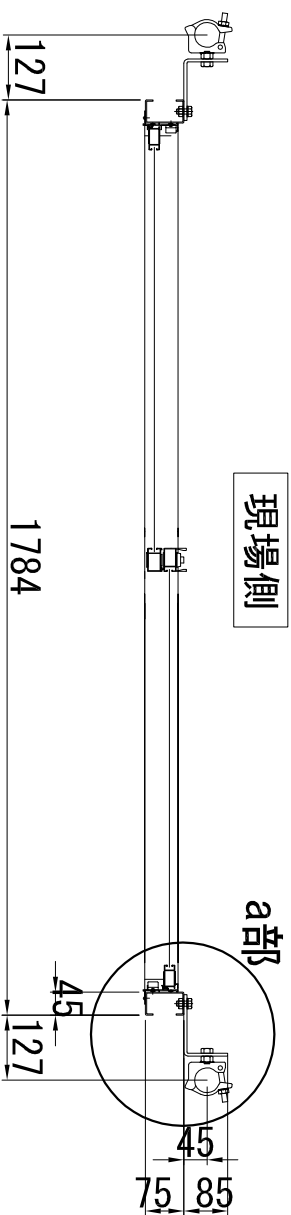

枠付引戸 組立図
(新) 取付金物使用

平面図

a部詳細

正面図

(参考：単管芯々 2038)

正面図

商品名	枠付引戸				
品番					
図面名	枠付引戸 (新) 取付金物使用 組立図				
作成年月日	2016年8月5日	承認	検図	製図	
縮尺	Free	用紙			