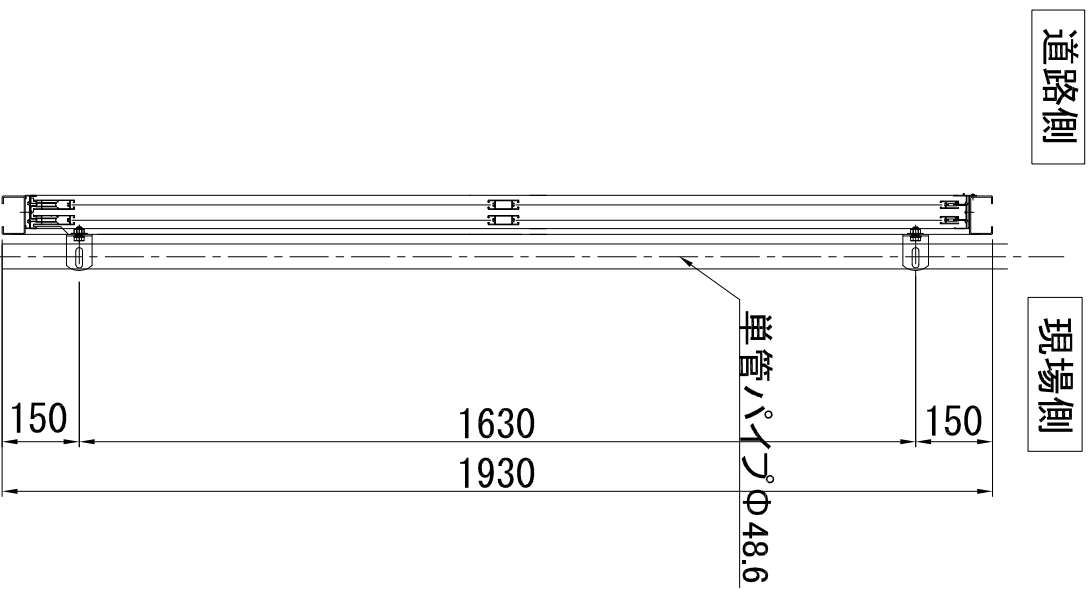

枠付引戸 組立図
(新) 取付金物使用

平面図

a部詳細

正面図

(参考：単管芯々 2038)

正面図

商品名	枠付引戸				
品番					
図面名	枠付引戸 (新) 取付金物使用 組立図				
作成年月日	2016年8月5日	承認	検図	製図	
縮尺	Free	用紙			