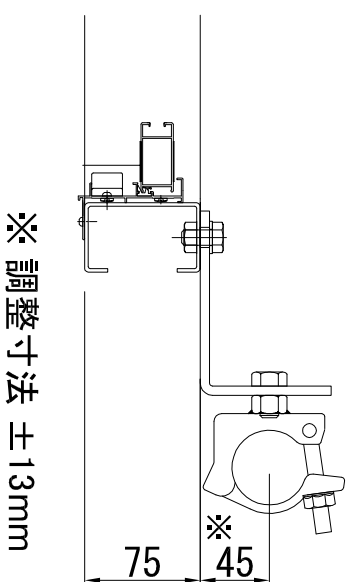

枠付引戸 組立図
(新) 取付金物使用

平面図

a部詳細

正面図

(参考：単管芯々 2038)

正面図

商品名	枠付引戸				
品番					
図面名	枠付引戸 (新) 取付金物使用 組立図				
作成年月日	2016年8月5日	承認	検図	製図	
縮尺	Free	用紙			