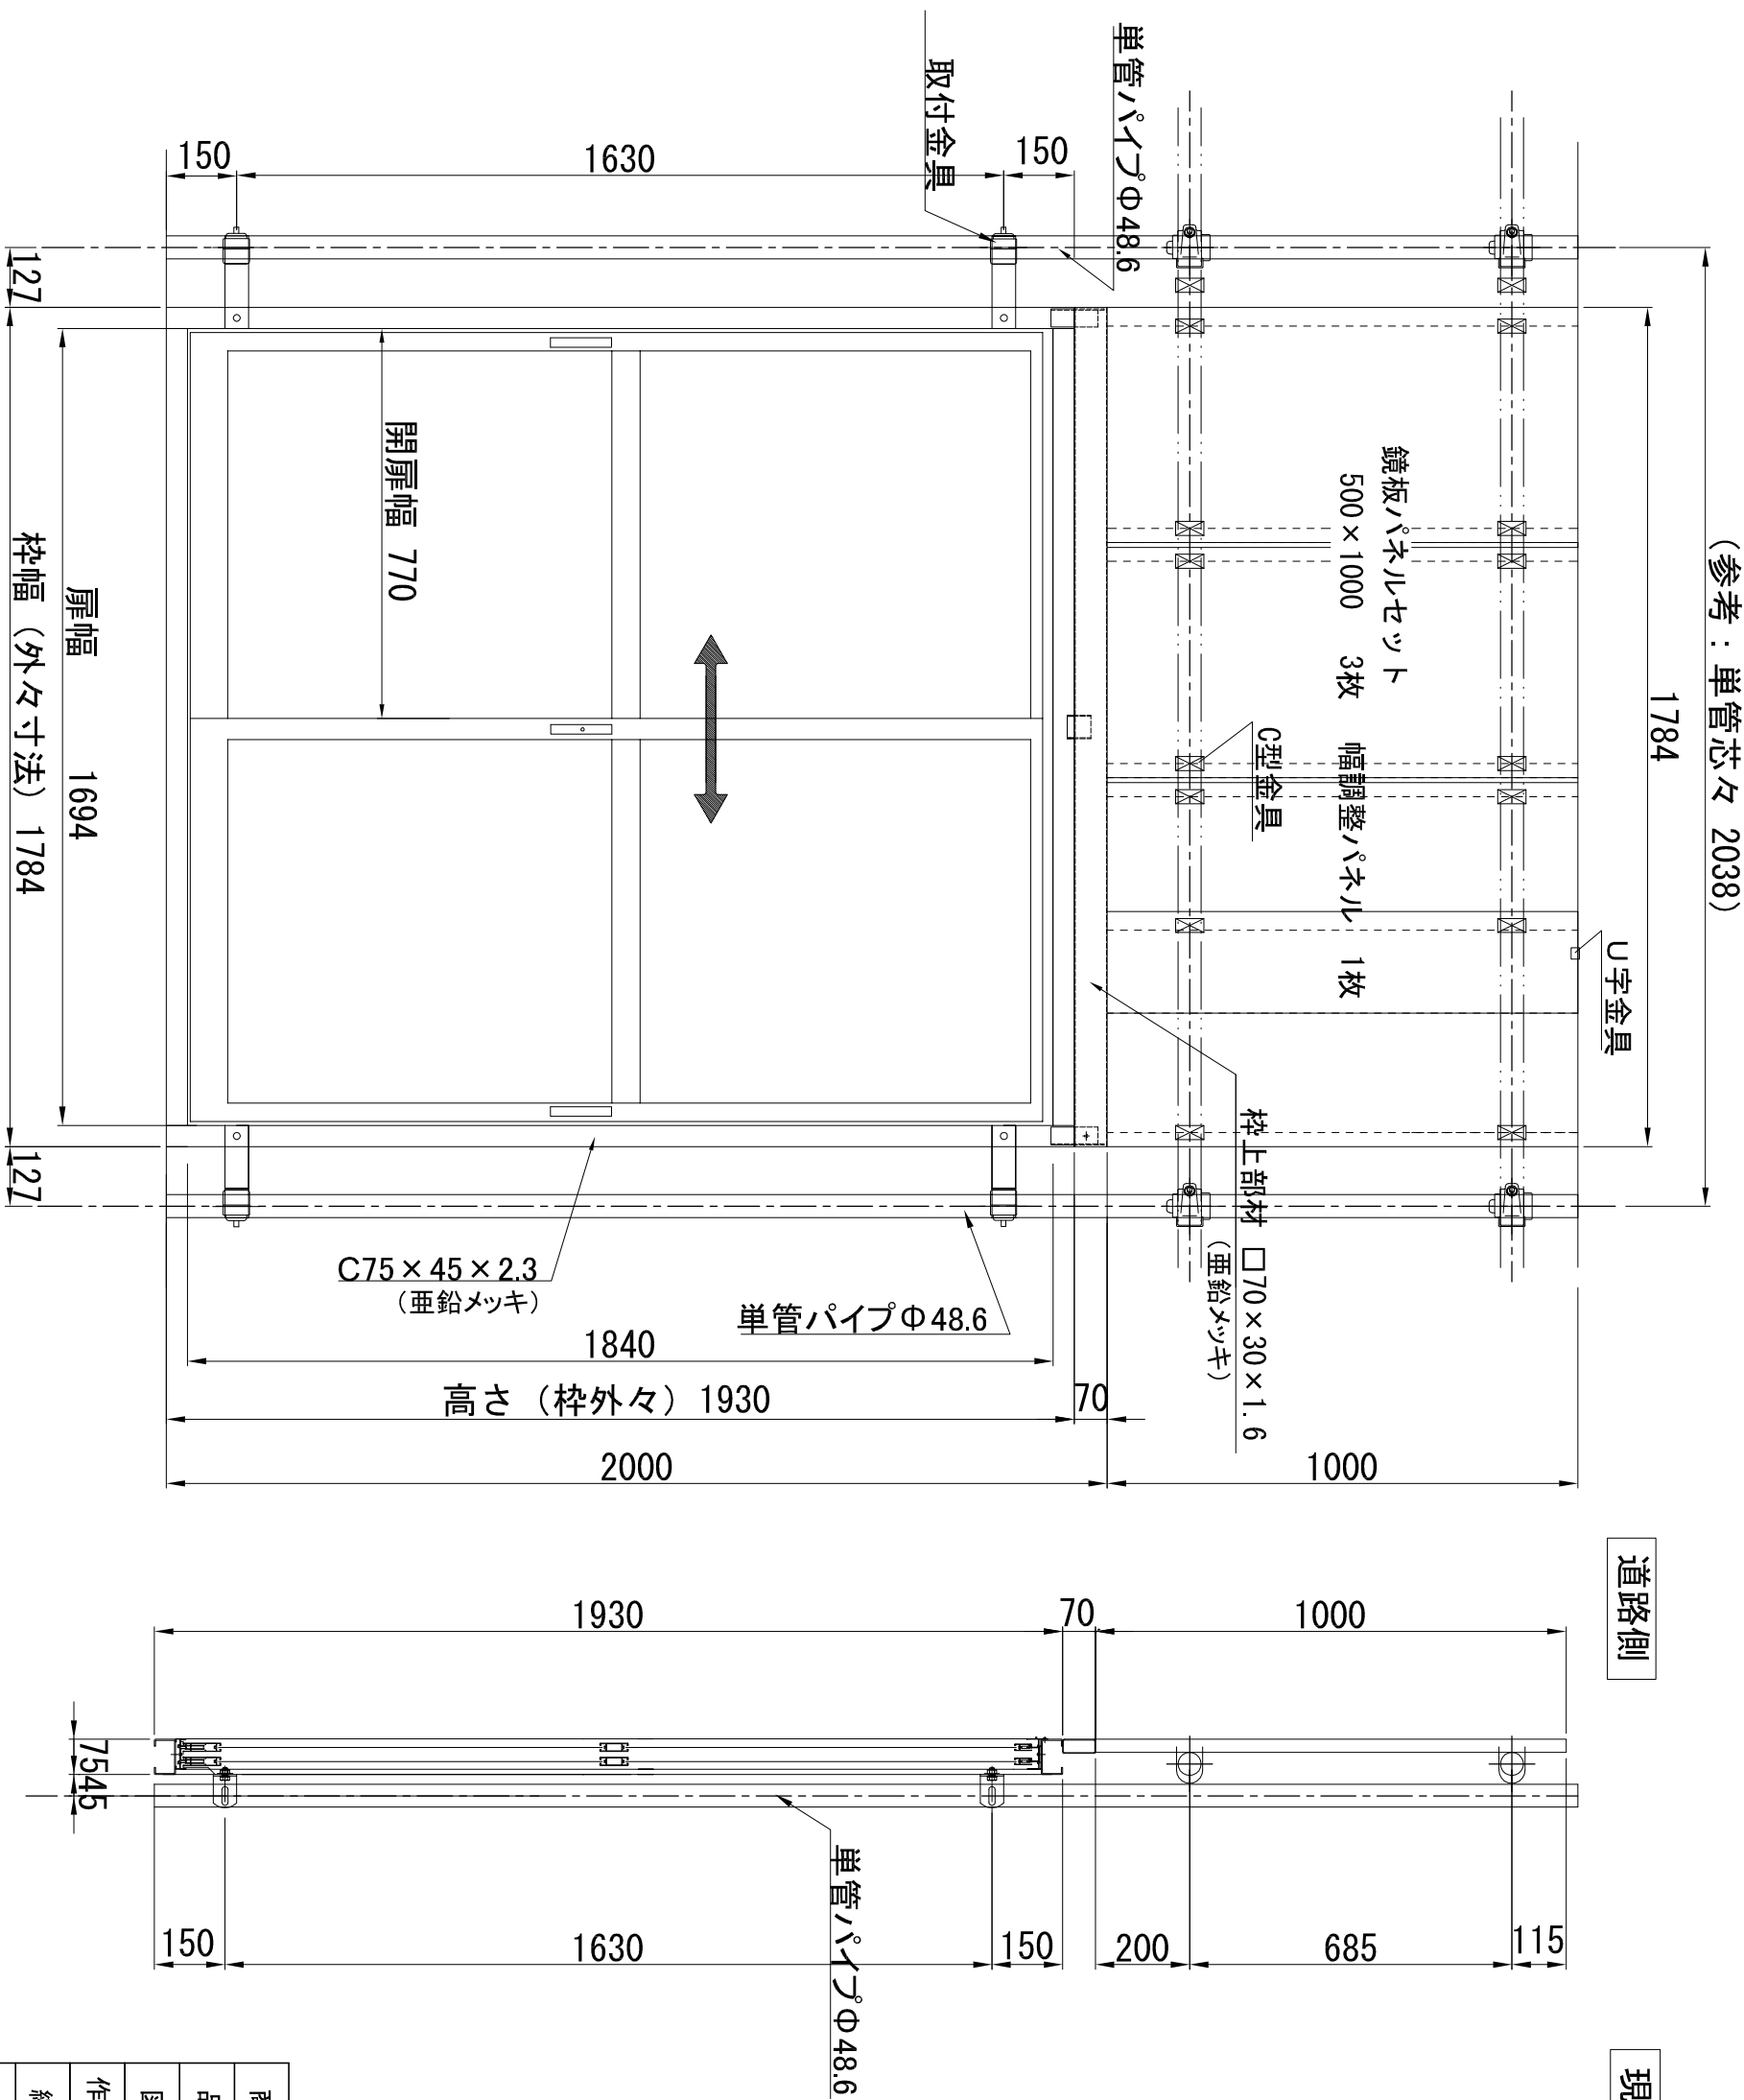

枠付引戸 3m 組立図  
(VICパネル 対応)

正面図

断面図

商品名	引戸用 3m対応 上部パネルセット				
品番					
図面名	上部パネルセット 組立図				
作成年月日	2016年3月25日	承認	検図	製図	
縮尺	Free	用紙			

株式会社 テクノジャパン